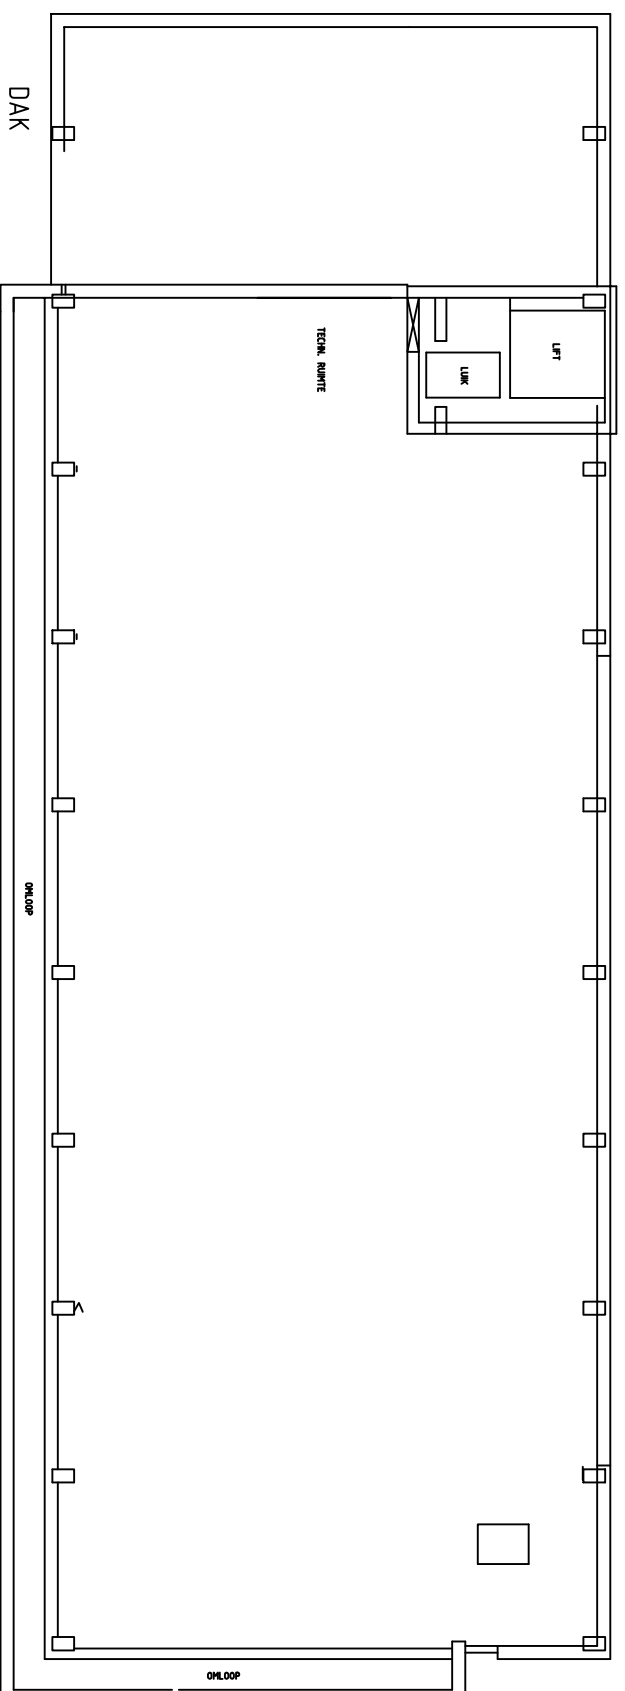

Projectnaam: Dak Burgemeester Wulteweg

Onderwerp: Dak

Gew.: ...

Betref: Burgemeester Wulteweg Moor

Datum: 30-4-2014

Burgemeester Wulteweg 27 te Drechtien

Schaal: 1:100

i.o.v. Moor

Werknr.:

Passie voor huisvesting
Palzerweg 87
9727 AH Groningen
T 050 201 92 92
E info@xetfai.nl
W www.xetfai.nl