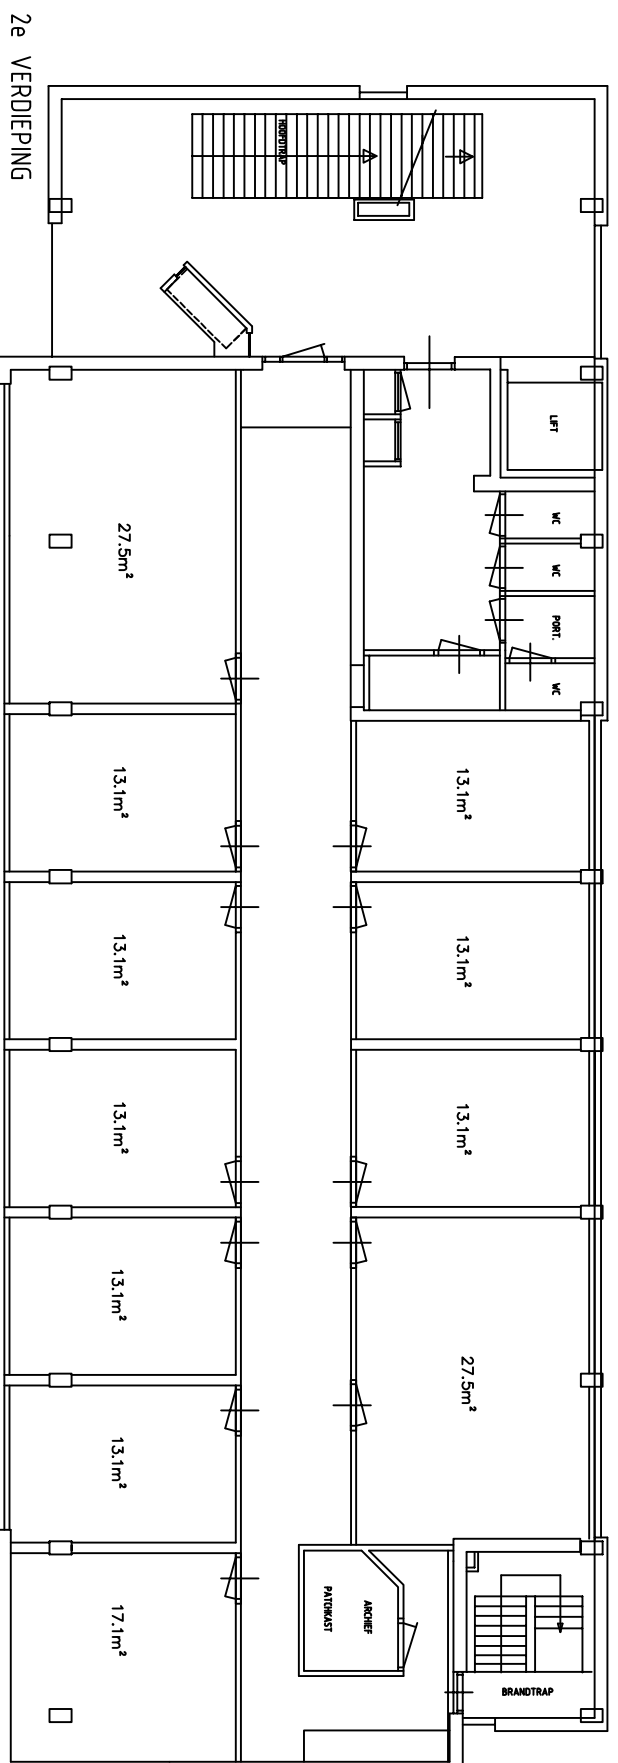

Projectnaam: Begane grond Burgemeester Wilteweg

Onderwerp: Begane grond  
 Geme.: ...  
 Datum: 30-4-2014  
 Schaal: 1:100  
 Werknr.:  
 Bureau: Burgemeester Wilteweg 27 te Dordrecht  
 L.v. v. Bloer

  
 Plaats voor huisvesting  
 Polderweg 87  
 9277 AH Oostbeemster  
 T 050 201 82 82  
 E info@xpert.nl  
 W www.xpert.nl

Projectnaam: 1e Burgemeester Wulteweg

Onderwerp:	Eerste etage	Gew.:	...
Betreft:	Burgemeester Wulteweg Moor	Datum:	30-4-2014
	Burgemeester Wulteweg 27 te Drechtien	Schaal:	1:100
	I.o.v. Moor	Werknr.:	

**Xetel**  
 Passie voor huisvesting  
 Palzerweg 87  
 9727 AH Groningen  
 T 050 201 92 92  
 E info@xetel.nl  
 W www.xetel.nl