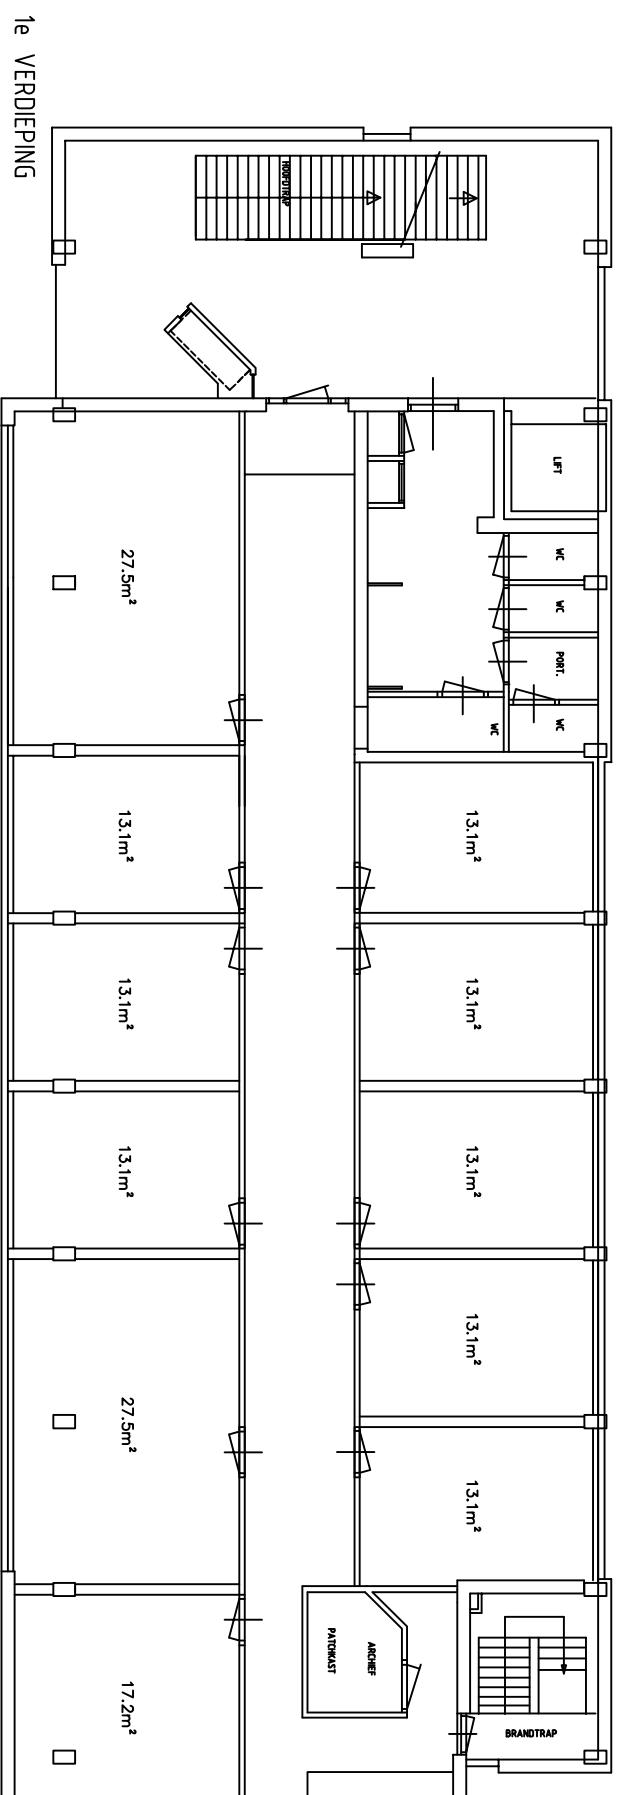

Projectnaam: Begane grond Burgemeester Wilteweg

Onderwerp: Begane grond  
 Geme.: ...  
 Datum: 30-4-2014  
 Schaal: 1:100  
 Werknr.:  
 Bureau: Burgemeester Wilteweg 27 te Dordrecht  
 L.v. v. Bloer

  
 Plaats voor huisvesting  
 Polderweg 87  
 9277 AH Oostbeemster  
 T 050 201 82 82  
 E info@xpert.nl  
 W www.xpert.nl

Projectnaam: 1e Burgemeester Wulteweg

Onderwerp:	Eerste etage	Gew.:	...
Betreft:	Burgemeester Wulteweg Moor	Datum:	30-4-2014
	Burgemeester Wulteweg 27 te Drechtien	Schaal:	1:100
	I.o.v. Moor	Werknr.:	

**Xetel**  
 Passie voor huisvesting  
 Palzerweg 87  
 9727 AH Groningen  
 T 050 201 92 92  
 E info@xetel.nl  
 W www.xetel.nl