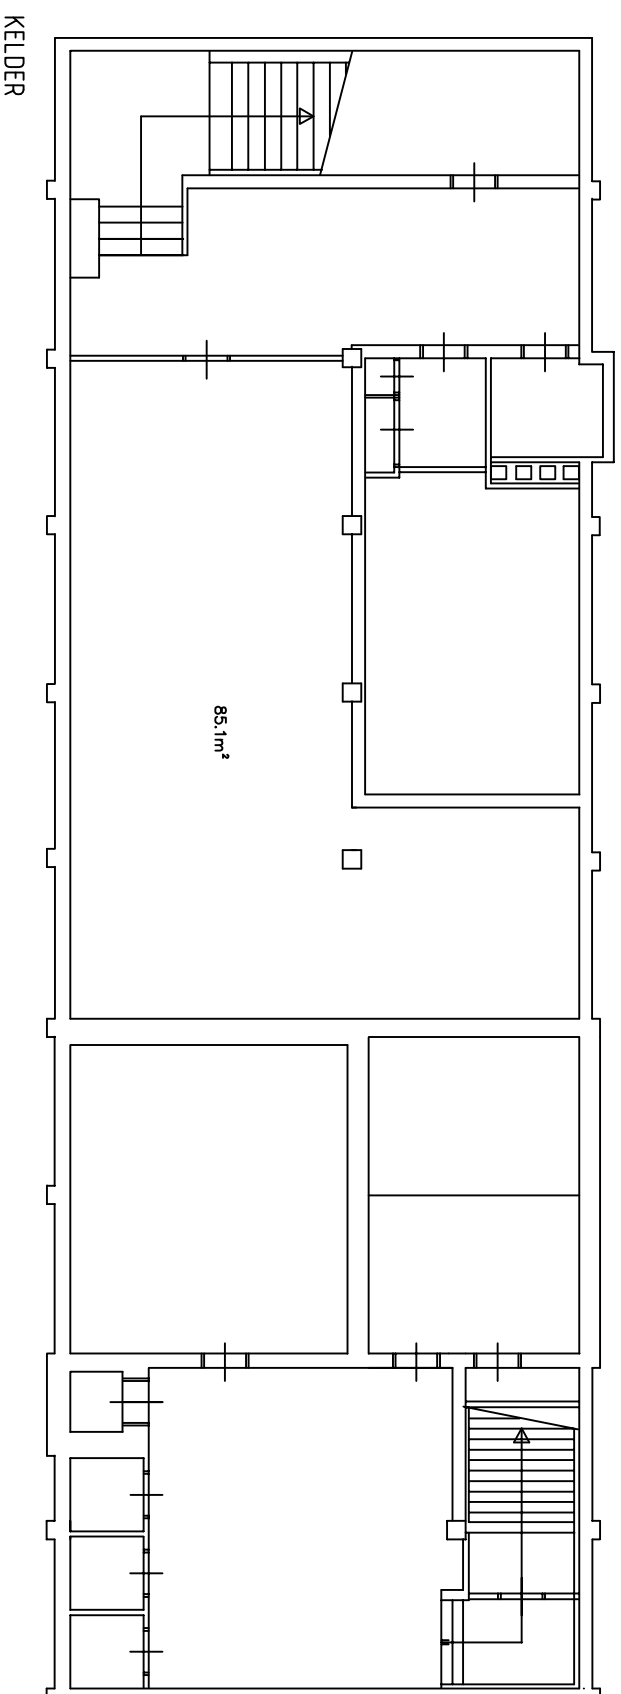

KELDER

85.1m²

Projectnaam: Kelder Burgemeester Wuiteweg

Onderwerp:	Kelder	Gen.:	...
Betreeft:	Burgemeester Wuiteweg Moor	Datum:	30-4-2014
	Burgemeester Wuiteweg 27 te Doodten	Schaal:	1:100
	I.o.v. Moor	Merkm.:	

Xetel
Passie voor huisvesting
Palsterweg 87
9727 AH Groningen
T 050 201 92 92
E info@xetel.nl
W www.xetel.nl