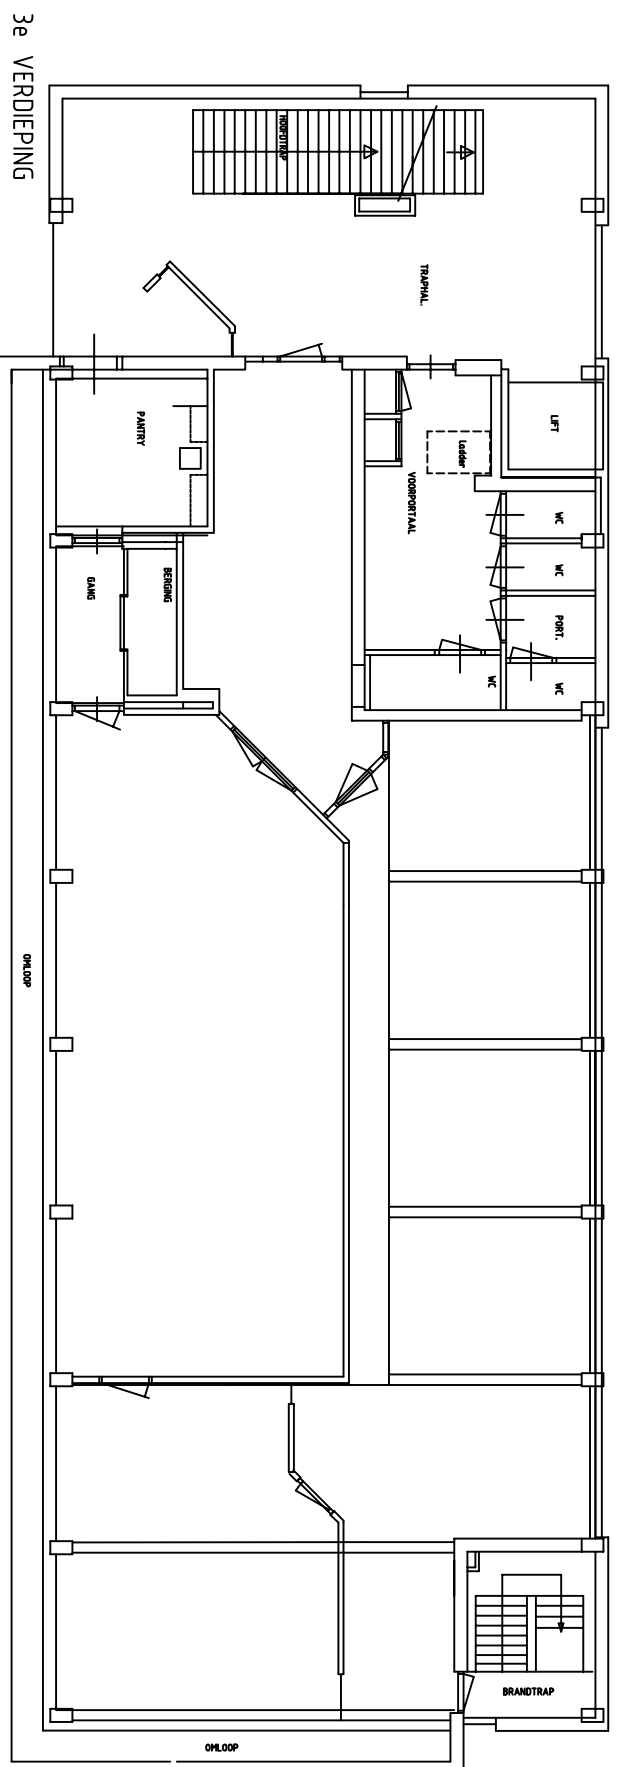

Projectnaam: 3e Burgemeester Wuiteweg

Onderwerp: Derde etage
Betreft: Burgemeester Wuiteweg Moor
Burgemeester Wuiteweg 27 te Drechtien
i.o.v. Moor

Gew.: ...
Datum: 30-4-2014
Schale: 1:100
Werknr.: ...